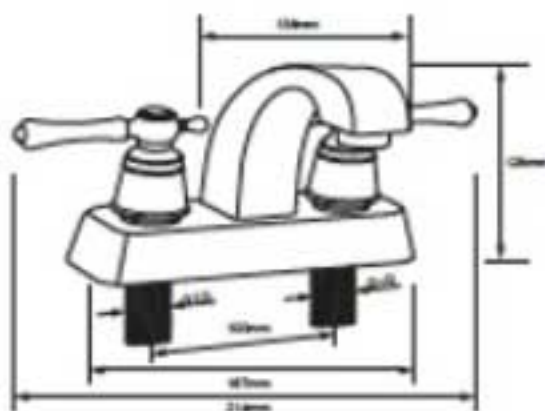

PLANO TÉCNICO